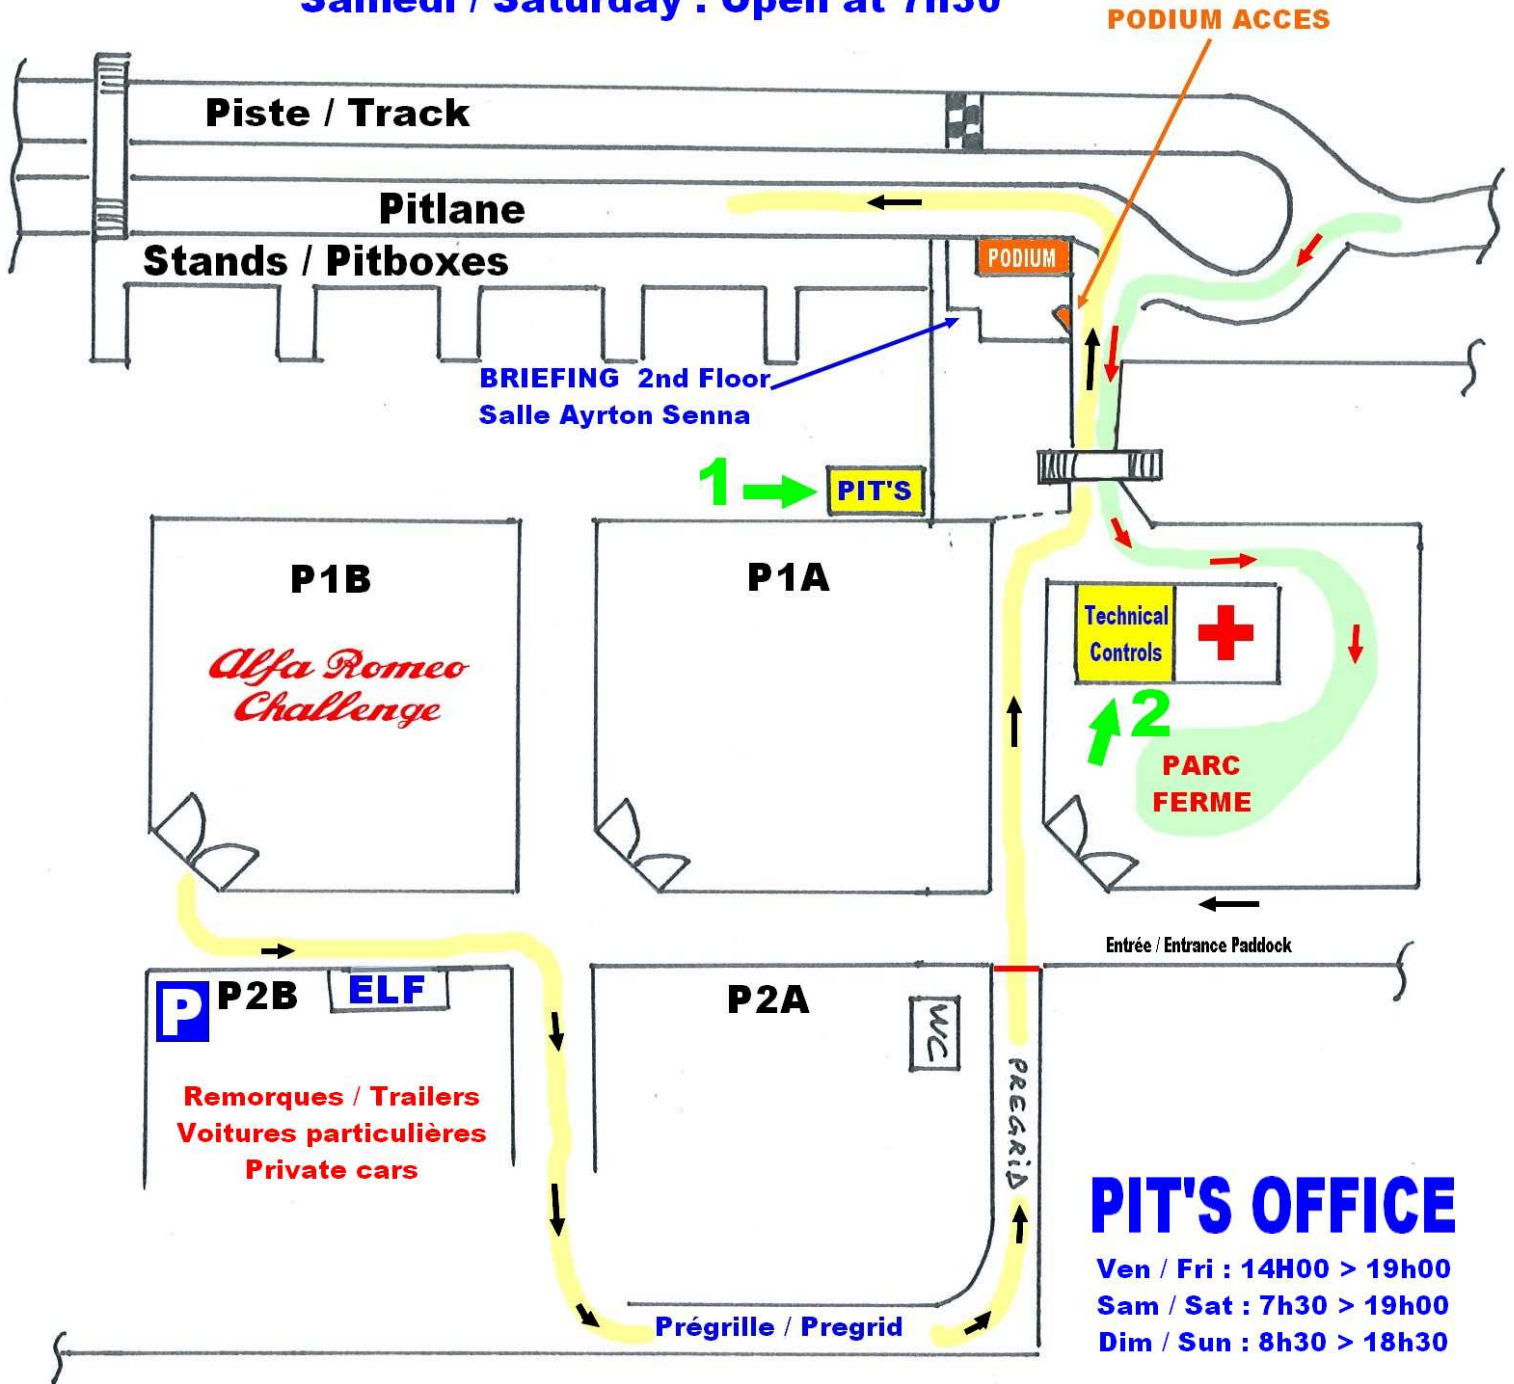

# MAGNY COURS

## PADDOCK TIME

Vendredi / Friday : 12h00 > 19h00

Samedi / Saturday : Open at 7h30

**Vous devez aller / You have to go :**

**1 : Contrôles Administratifs & Transponders**

**2: Contrôle Technique / Car inspection**